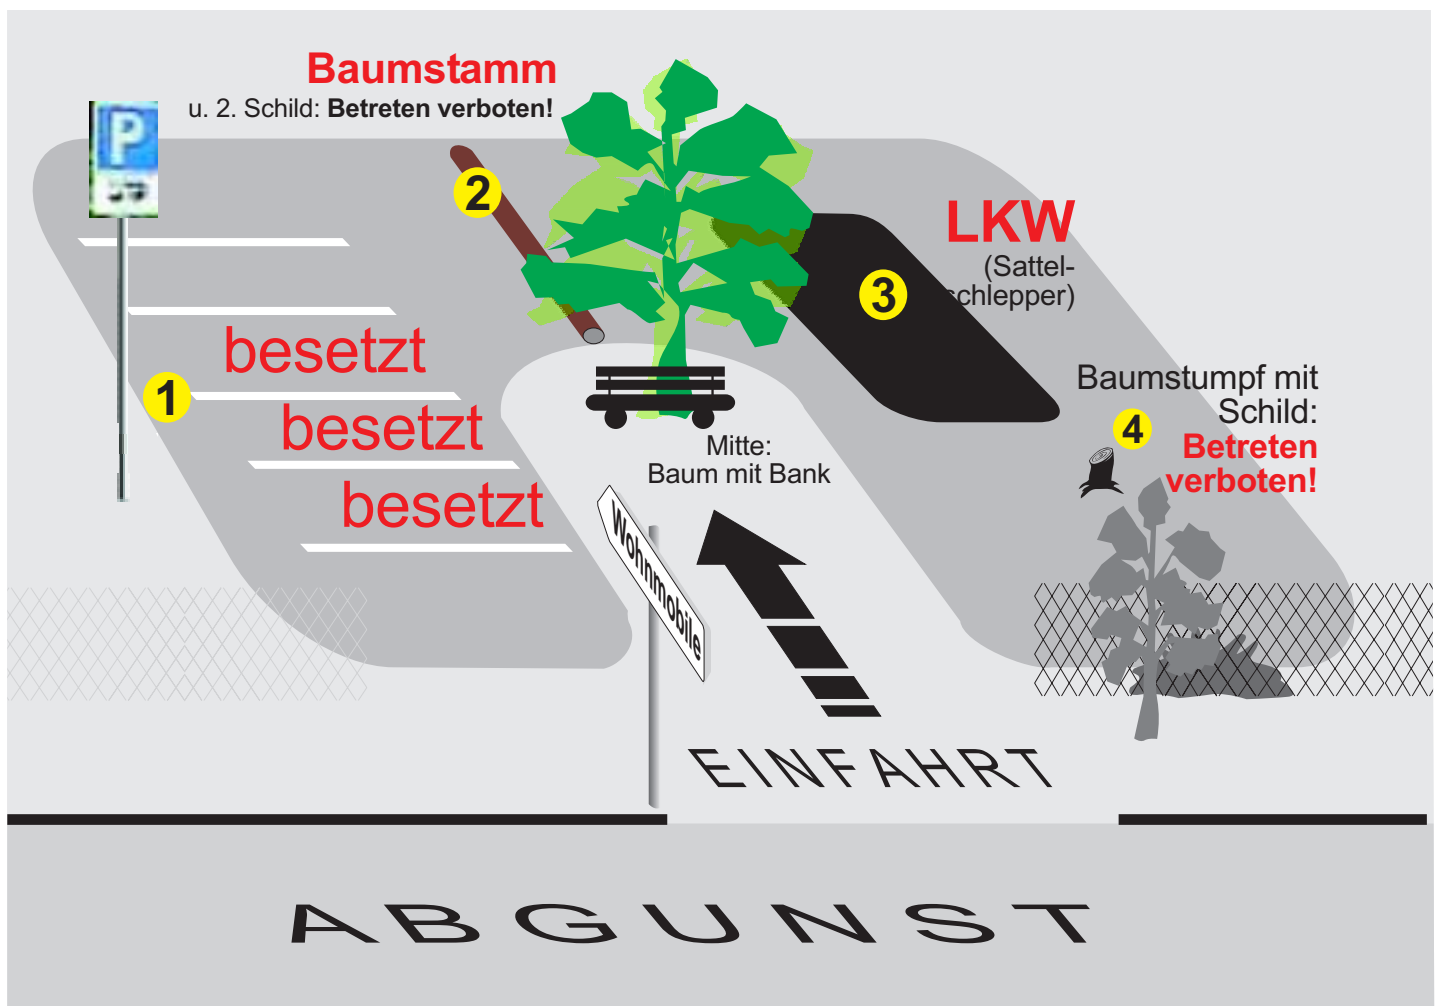

Der Wohnmobilplatz aus der Vogelpersicht:

- 1** Hier sollen (lt. Widmung u. Bereitstellung) Wohnmobile stehen können
 - Platz ist ständig **belegt** mit PKW's und z.Zt. einem abgestellten Hänger
 - die hinteren Plätze sind **blockiert**:
Einfahren, Wenden und Zurücksetzen ist für Wohnmobile **nicht möglich**,
 - a) wegen des
- 2** **Baumstammes** als Abtrassierung
 - b) wegen des
- 3** langen **LKW**, der von freitags bis montags dort steht (Erlaubnis durch Stadtverwaltung!)

Das Hinweisschild "Wohnmobile" Ecke Osteroder Str./Abgunst ist inzwischen ersatzlos **entfernt** worden!!!